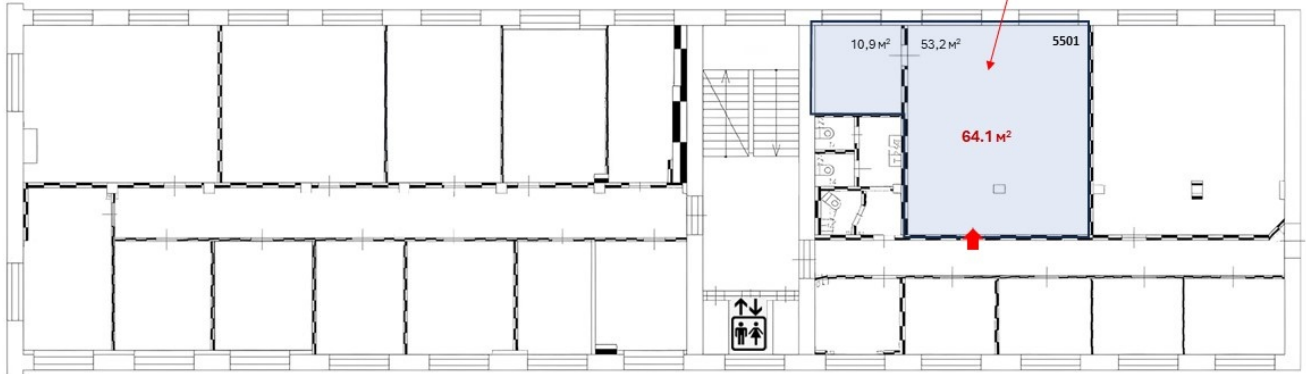

Площадь: 64,1 м²

Этаж: 5

ТЕХНИЧЕСКИЕ ХАРАКТЕРИСТИКИ ПОМЕЩЕНИЯ

Помещение

Тип помещения	Офис
Вход	с улицы
Высота потолков	3,6
Год постройки	1962
Доступ	Свободный
Материал стен Здания	Кирпичный
Мокрые точки (шт)	На этаже (внутри нет)
Окна	Стандартные
Планировка	Открытая - Open space
Состояние	Офисная отделка

Здание

Тип Здания	Бизнес-центр
Формат помещения	Встроенное
Электрическая мощность (кВт)	

ОПИСАНИЕ

Офисный блок 64,1 кв.м. в офисном комплексе ул. Кржижановского
Большие окна, много света, высота потолка 3,6 метра.
Возможно подключить воду. Возможно делить на части.

Кржижановского 29, к.5 - Этаж 5

- 3 больших окна, два кабинета
- Высота потолка 3,6м
- Возможность подключить **воду/канализацию**
- Близко ко входу и лифту

- Большие окна, высота потолков 3,6 метра
- Возможность **объединять** площади (несущая конструкция – сетка колонн)
- Возможность **делить** на части (по окнам)
- Возможность **подключать воду/коммуникации** – помещения рядом с с/у